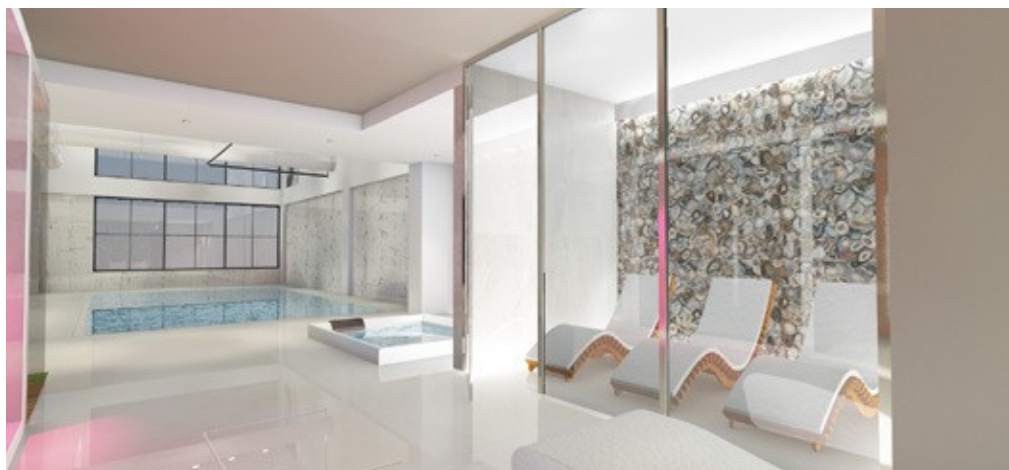

Gli spazi del trattamento

HALO ROOM E THERAPY SPA SPAZIO AL BENESSERE

L'haloterapia è un viaggio sensoriale che purifica corpo e mente, immergendoti in un'oasi di pace e benessere. L'aria salina, ricca di microparticelle, accarezza dolcemente la pelle e si insinua nei polmoni, liberandoli dalle tossine e donando un senso di leggerezza e freschezza profonda. Ogni respiro diventa un momento di rinascita, mentre l'ambiente intorno a te dissolve lo stress, lasciandoti avvolto in un abbraccio di serenità.

Le grotte di sale classiche richiamano la magia di luoghi ancestrali, dove il tempo sembra fermarsi, e la natura fa il suo corso, purificando corpo e spirito. Le Haloroom moderne, con l'haloterapia secca, portano questa esperienza a un livello superiore: un respiro dopo l'altro, l'aria si trasforma in un elisir di benessere, avvolgendoti in una dimensione dove ogni particella di sale lavora per rigenerarti.